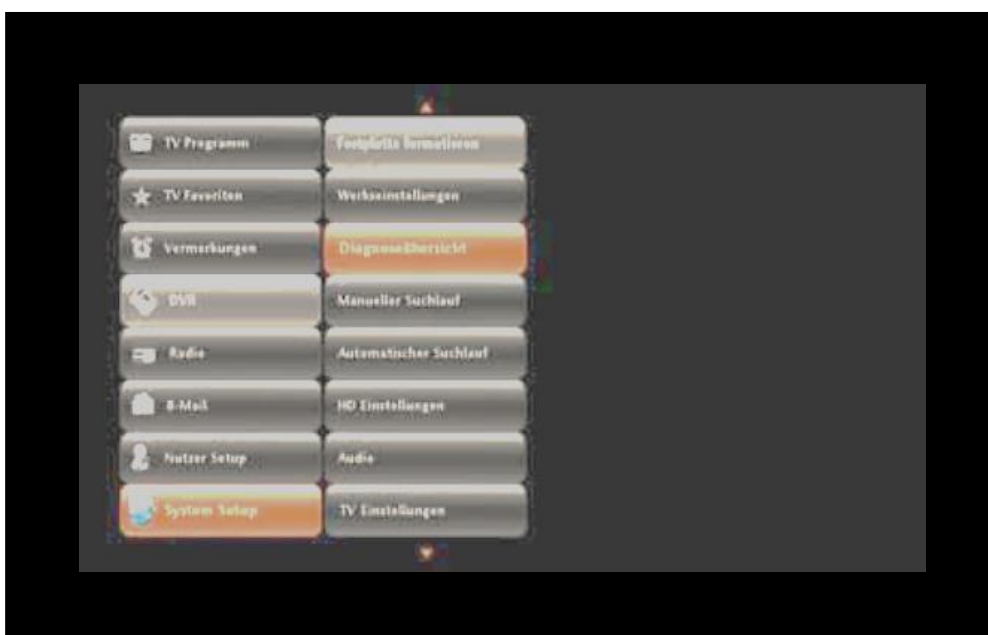

Anleitung für einen unkomplizierten Sendersuchlauf Ihres digitalen Empfangsgeräts

Digitales Empfangsgerät: KAON
Firmware Version: 06.06.46_38bHDe

Durch die Umstellung des TV-Signals von analog auf digital ändert sich die Reihenfolge Ihrer Programme. Führen Sie deshalb bitte nach der Umstellung einen Sendersuchlauf durch, um alle Sender wie gewohnt empfangen zu können.

Bei ausbleibenden Erfolg des Sendersuchlaufs können Sie Ihr Gerät auf Werkseinstellungen zurücksetzen.

Auf den folgenden Seiten finden Sie dazu eine einfache Anleitung:

- 1 Sendersuchlauf ab Seite 2
- 2 Zurücksetzen auf Werkseinstellungen..... ab Seite 4

Ihre Sender befinden sich nicht mehr am gewohnten Platz? Dann gehen Sie ganz einfach wie folgt vor:

1. Rufen Sie das Submenü "Nutzer Setup" auf dem Fernseher oder Receiver auf

Anleitung Sendersuchlauf

Gerät: KAON