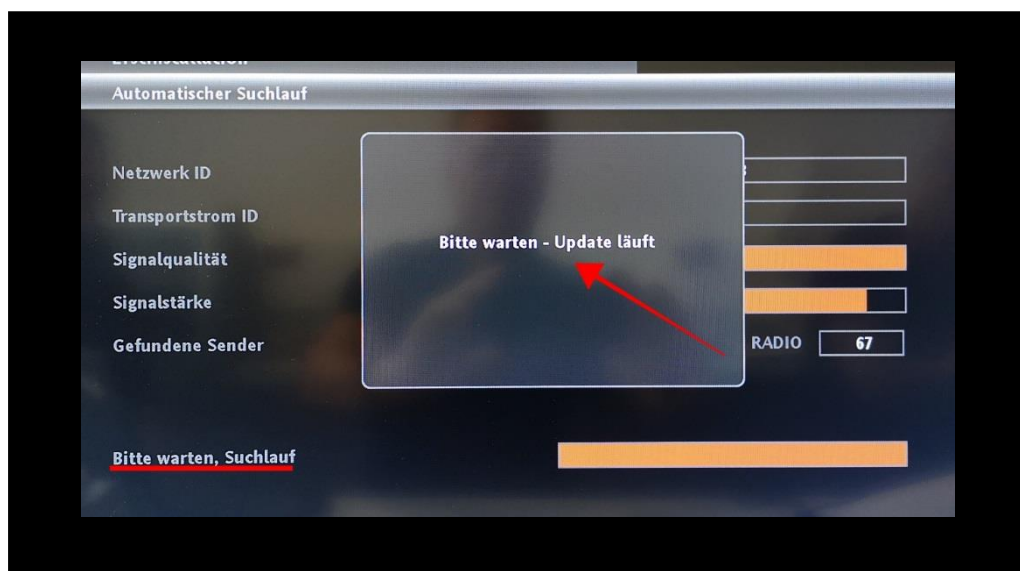

2. Es folgt ein „Automatischer Suchlauf“.