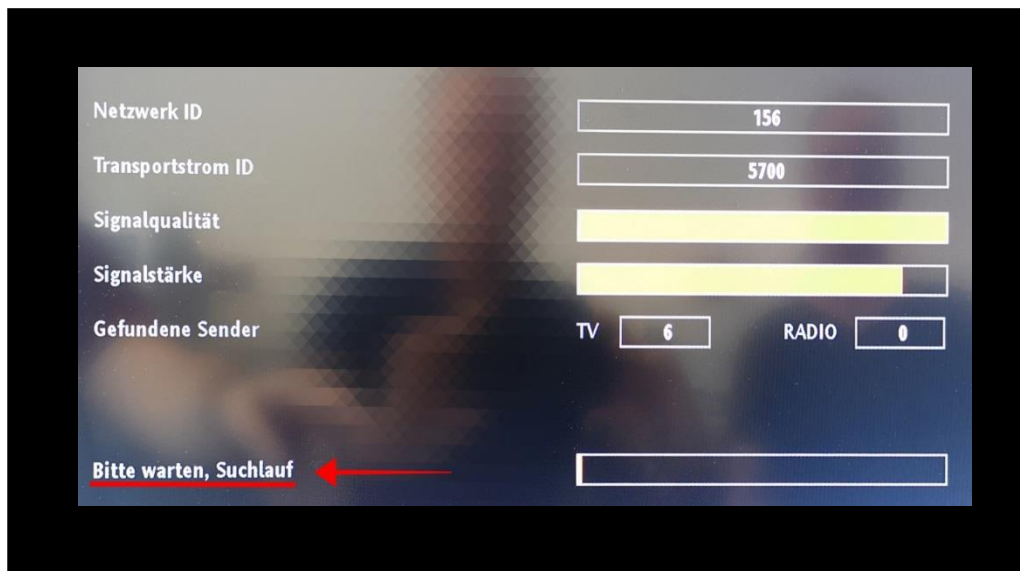

2. Es folgt ein „Automatischer Suchlauf“.