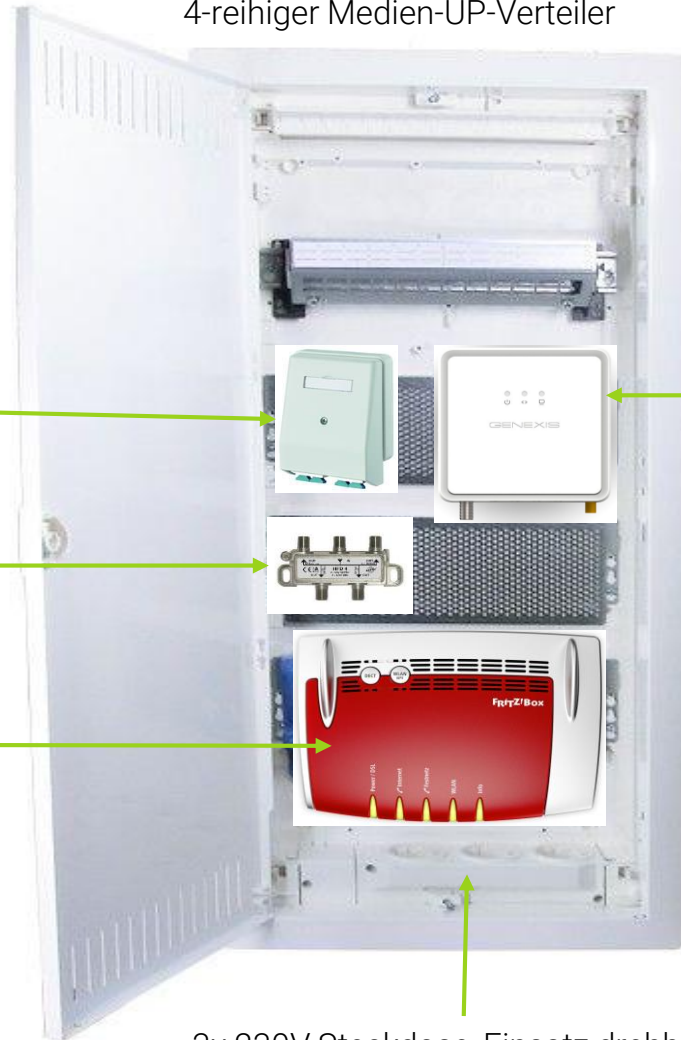

Verkabelung / Netzwerk im Haus

Beispiele für Mehrfamilienhaus,
Multimediaverteiler sowie Kabel und
Anschlüsse

Beispiel Mehrfamilienhaus

ONT in jeder Wohnung

Multimediaverteiler

Installationsbeispiel Hager VH48NW
4-reihiger Medien-UP-Verteiler

LWL Abschluss
2x LC/APC

Koax-Verteiler

Optional Router
zb. Fritz!Box

ONT
Ca. 14x14cm

3x 230V Steckdose, Einsatz drehbar

Kabel und Anschlüsse

Netzwerk

Telefon