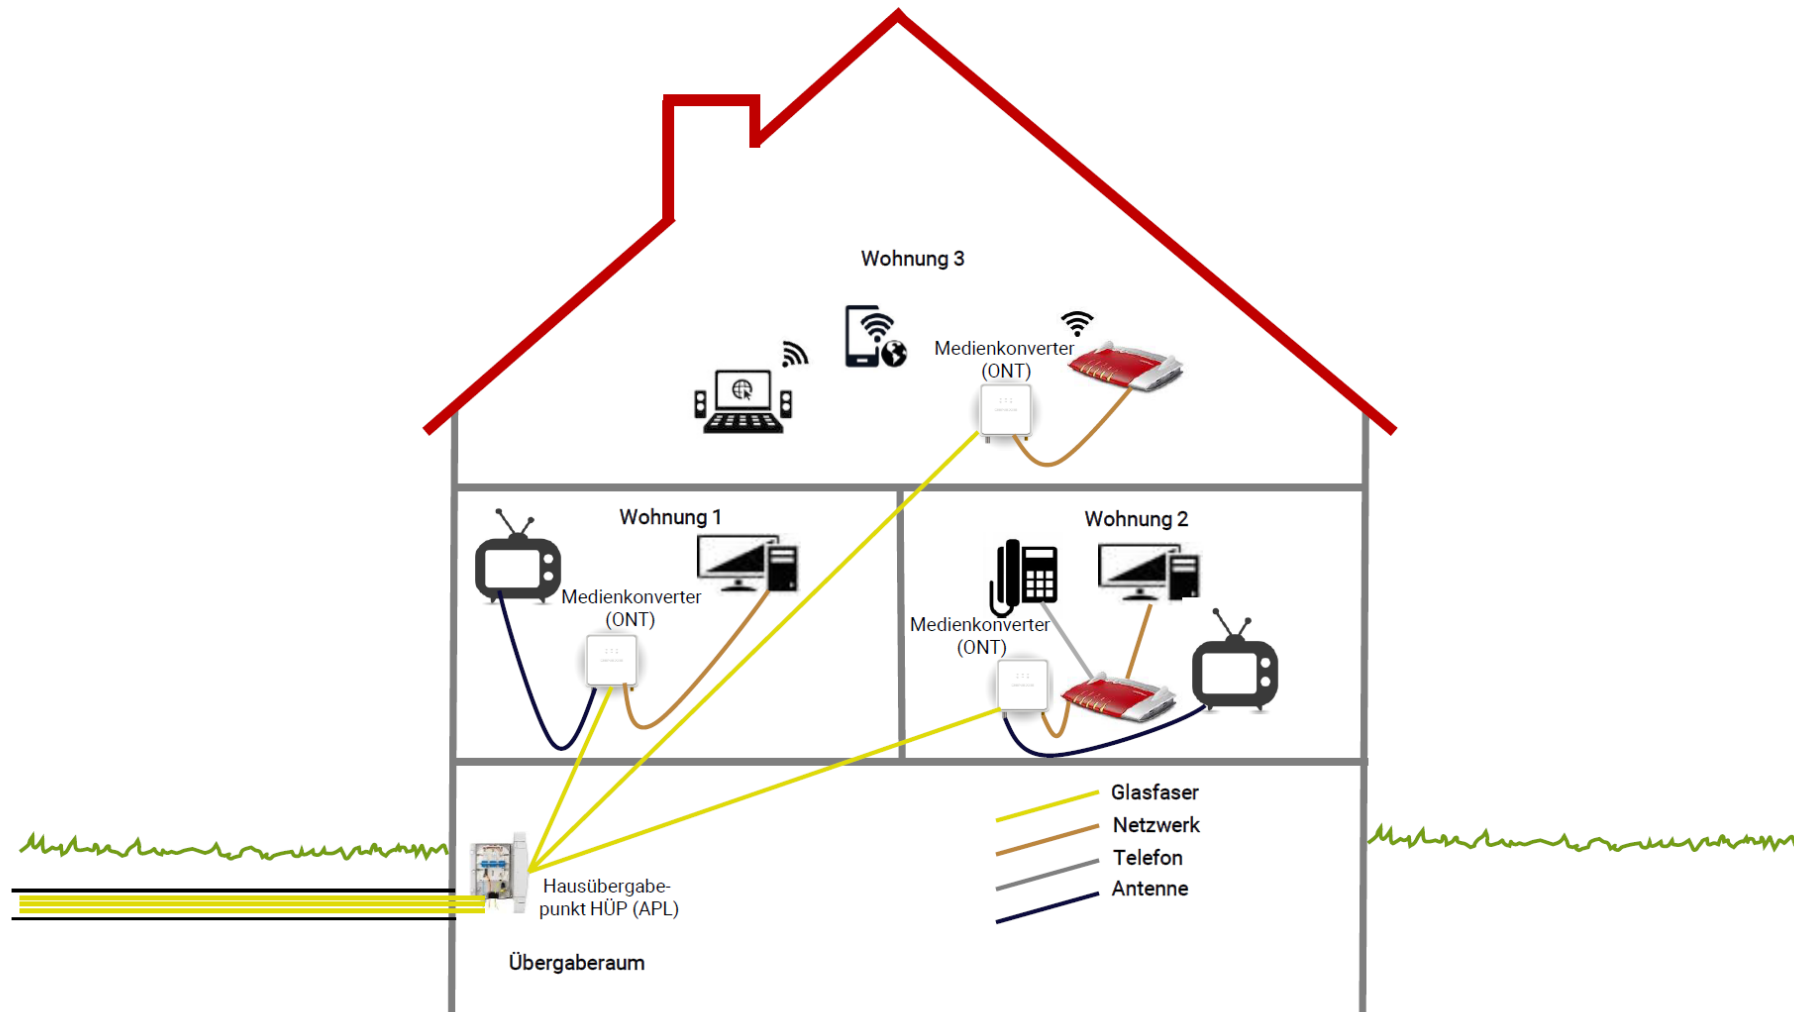

Verkabelung / Netzwerk im Haus

Beispiele für Mehrfamilienhaus,
Multimediaverteiler sowie Kabel und
Anschlüsse

Beispiel Mehrfamilienhaus

ONT in jeder Wohnung

Multimediaverteiler

Installationsbeispiel Hager VH48NW
4-reihiger Medien-UP-Verteiler

LWL Abschluss
2x LC/APC

Koax-Verteiler

Optional Router
zb. Fritz!Box

ONT
Ca. 14x14cm

3x 230V Steckdose, Einsatz drehbar

Kabel und Anschlüsse

Netzwerk

Telefon

Antenne /
Kabel-TV

Glasfaser /
LWL